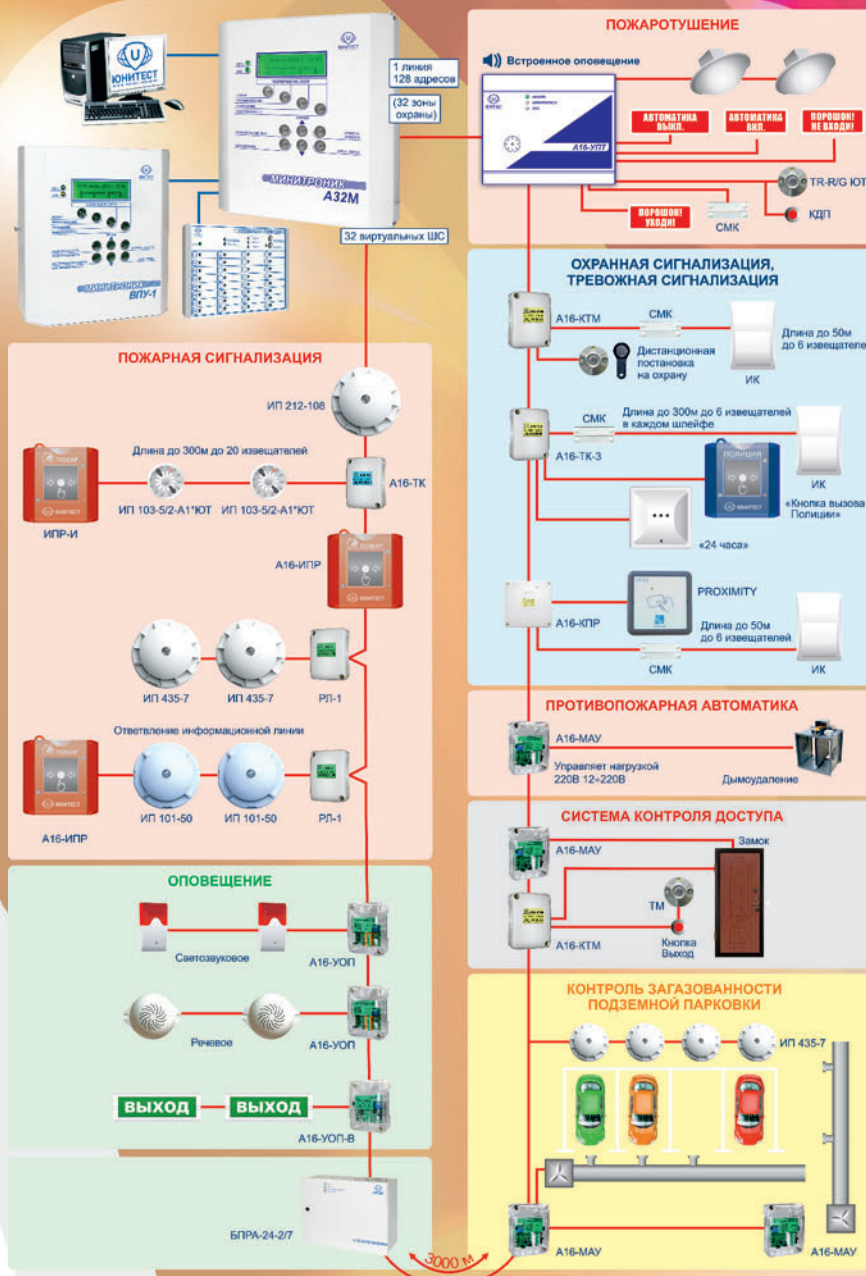

АДРЕСНО-АНАЛОГОВАЯ СИСТЕМА ПО ЦЕНЕ ШЛЕЙФОВОЙ!

МИНИТРОНИК А32М

ВЫГОДНО

Для оборудования объектов площадью от 50 до 10000 м²

- Позволяет реализовать сложные алгоритмы управления инженерными системами и пожарной автоматикой с помощью управляющих модулей.
- Съёмная плата памяти с резервной копией базы данных.
- Порт USB для подключения компьютера: сохранение конфигурации системы и журнала событий, отчета по запыленности извещателей.
- Выход RS-485 для подключения к передатчику радиоканального мониторинга.
- Возможность подключения выносных пультов управления.
- Возможность введения названий шлейфов сигнализации с клавиатуры.
- Число охранных адресных устройств увеличено до 128, электронных ключей (карт) – до 1280.
- Питание адресных устройств от информационной линии длиной до 3 км.
- Интуитивно понятный интерфейс.

СТРУКТУРНАЯ СХЕМА ПОДКЛЮЧЕНИЯ АДРЕСНЫХ УСТРОЙСТВ

ОБЪЕКТЫ И ОБЛАСТИ ПРИМЕНЕНИЯ

- ✓ ТЕХПОДДЕРЖКА
- ✓ ОБУЧАЮЩИЕ СЕМИНАРЫ ДЛЯ ПРОЕКТНЫХ И МОНТАЖНЫХ ОРГАНИЗАЦИЙ
- ✓ ГИБКАЯ СИСТЕМА СКИДОВ ДЛЯ ДИЛЕРОВ И ПАРТНЕРОВ