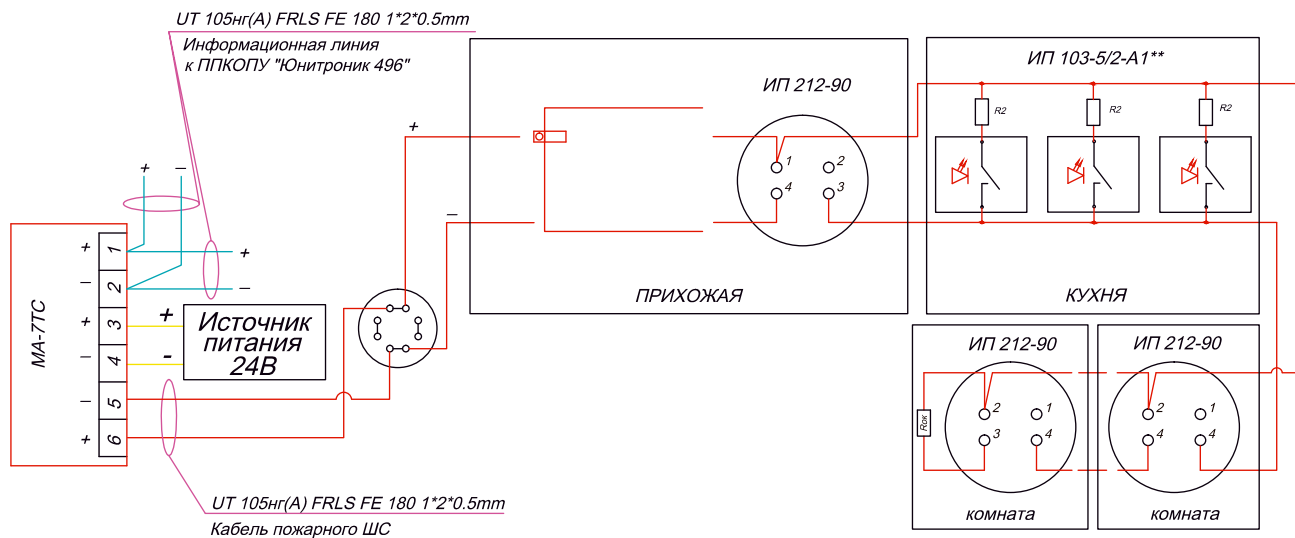

Примечание.

Количество подключаемых дымовых извещателей:

- для метки МА-7ТС от 1 до 6 шт ($0\text{mA} < N < 1\text{mA}$);

$R1 = 1,5 \text{ кОм} \pm 5\% \quad P = 0,25 \text{ Вт}$

$R2 = 3,9 \text{ кОм} \pm 5\% \quad P = 0,25\text{Вт.}$

$Rок = 10 \text{ кОм} \pm 5\% \quad P = 0,25\text{Вт.}$

105523, Москва, ул. 15-я Парковая, 46-Б,
тел./факс: (495) 970-00-88, 8-800-775-78-79 (звонок по России бесплатный),
e-mail: info@unitest.ru,
www.unitest.ru