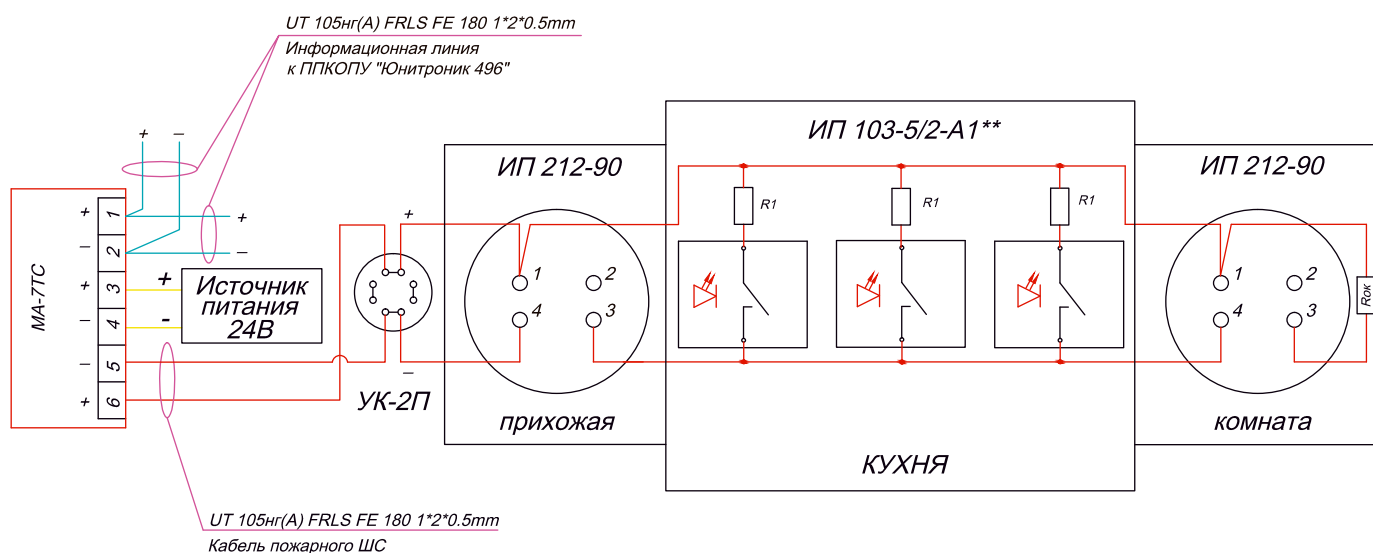

Схема соединения МА-7ТС с ИП 103-5/2-А1** (при срабатывании двух извещателей выдается сигнал "Пожар-2") и ИП 212-90 (при срабатывании одного извещателя выдается сигнал "Пожар-2").

Примечание.

Количество подключаемых дымовых извещателей: