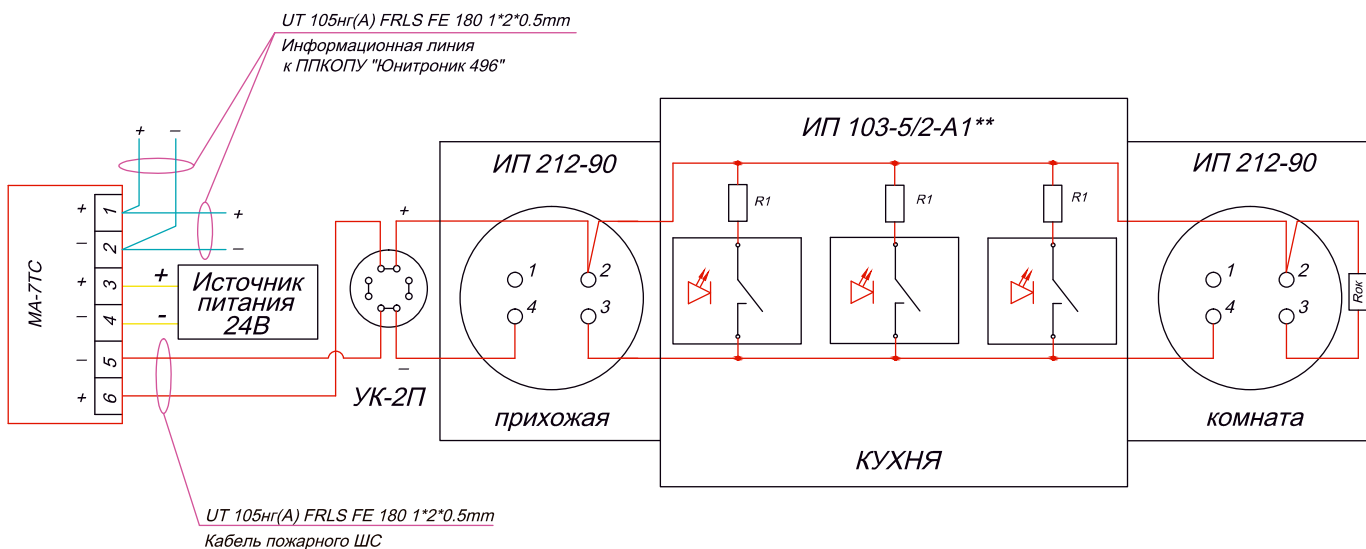

Схема соединения МА-7ТС с ИП 103-5/2-А1** (при срабатывании двух извещателей выдается сигнал "Пожар-2") и ИП 212-90 (при срабатывании двух извещателей выдается сигнал "Пожар-2").

Примечание.

Количество подключаемых дымовых извещателей:

- для метки МА-7ТС от 1 до 6 шт ($0\text{mA} < N < 1\text{mA}$);

$R1 = 3,9 \text{ кОм} \pm 5\% \quad P = 0,25\text{Вт.}$

$Rок = 10 \text{ кОм} \pm 5\% \quad P = 0,25\text{Вт.}$

Схема соединения МА-7ТС с ИП 103-5/2-А1** (при срабатывании двух извещателей выдается сигнал "Пожар-2"),

ИПР-Кск (при срабатывании извещателя в прихожей выдается сигнал "Пожар-2") и

ИП 212-90 (при срабатывании одного извещателя в прихожей выдается сигнал "Пожар-2"; при срабатывании одного извещателя в остальных помещениях квартиры выдается сигнал "Пожар-1").